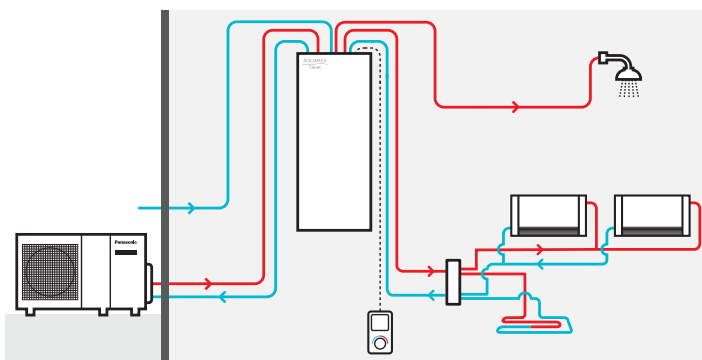

Az intelligens kialakítású Aquarea tartály kevés helyet foglal, így ideális megoldást kínál utólagos felszereléshez. A tartály tetején található csatlakozásoknak, az egyszerűen kinyitható előlapnak és az integrált háromutas szelepnek és „A” energiasztályú szivattyúnak köszönhetően a telepítés és a karbantartás gyorsan és egyszerűen elvégezhető. A tartály a nagy hőátadó felületeknek köszönhetően gyorsan és hatékonyan felmelegíti a vizet.

· 185 literes használati melegvíz-tartály · 80 literes puffer tartály · Kompakt méretű ház: 600 x 632 mm · Nagy hőátadó felület, kiemelkedő hatékonyság: 2,3m² · 50 mm vastag poliuretán tartályszigetelés · 3 kW-os tartalék fűtőbetét a használati melegvíz-tartályhoz · Egyszerűen hozzáférhető szerelőnyílás a puffer tartály tartalék fűtőbetétéjéhez (a fűtőbetét nem tartozék) · „A” energiasztályú szivattyú a szekunder fűtőkörben · Csak 1,81 m-es magasság · A tartály tetején elhelyezett csatlakozások · Honeywell 3 utas szelep

A 3 és 16 kW közötti teljesítményű Aquarea hőszivattyúk teljes palettájával kombinálható, és rendkívül hatékony megoldást biztosít.

Az Aquarea tartály előnyei

Egyszerű telepítés:

- A tartály tetején elhelyezett csatlakozások
- Egyszerűen csatlakoztatható a Panasonic Aquarea osztott és monoblokk hőszivattyúkhöz
- Egyszerűen telepíthető, mert a háromutas szelep és az „A” energiaosztályú szivattyú be van építve a tartályba
- Nagy teljesítményű, Wilo 25/6 „A” energiaosztályú szivattyú
- Hosszú élettartamú rozsdamentes acél tartály
- Négyzetes ház, amely a legtöbb lakóingatlanba egyszerűen beépíthető