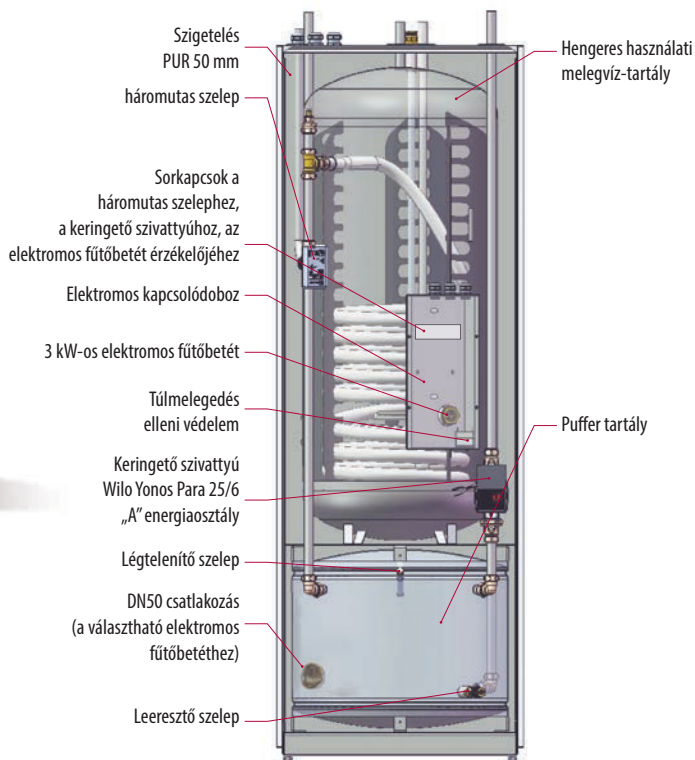

Az intelligens kialakítású Aquarea tartály kevés helyet foglal, így ideális megoldást kínál utólagos felszereléshez. A tartály tetején található csatlakozásoknak, az egyszerűen kinyitható előlapnak és az integrált háromutas szelepnek és „A” energiasztályú szivattyúnak köszönhetően a telepítés és a karbantartás gyorsan és egyszerűen elvégezhető. A tartály a nagy hőátadó felületeknek köszönhetően gyorsan és hatékonyan felmelegíti a vizet.

· 185 literes használati melegvíz-tartály · 80 literes puffer tartály · Kompakt méretű ház: 600 x 632 mm · Nagy hőátadó felület, kiemelkedő hatékonyság: 2,3m² · 50 mm vastag poliuretán tartályszigetelés · 3 kW-os tartalék fűtőbetét a használati melegvíz-tartályhoz · Egyszerűen hozzáférhető szerelőnyílás a puffer tartály tartalék fűtőbetétéjéhez (a fűtőbetét nem tartozék) · „A” energiasztályú szivattyú a szekunder fűtőkörben · Csak 1,81 m-es magasság · A tartály tetején elhelyezett csatlakozások · Honeywell 3 utas szelep

A 3 és 16 kW közötti teljesítményű Aquarea hőszivattyúk teljes palettájával kombinálható, és rendkívül hatékony megoldást biztosít.

Az Aquarea tartály előnyei

Egyszerű telepítés:

- A tartály tetején elhelyezett csatlakozások
- Egyszerűen csatlakoztatható a Panasonic Aquarea osztott és monoblokk hőszivattyúkhöz
- Egyszerűen telepíthető, mert a háromutas szelep és az „A” energiaosztályú szivattyú be van építve a tartályba
- Nagy teljesítményű, Wilo 25/6 „A” energiaosztályú szivattyú
- Hosszú élettartamú rozsdamentes acél tartály
- Négyzetes ház, amely a legtöbb lakóingatlanba egyszerűen beépíthető