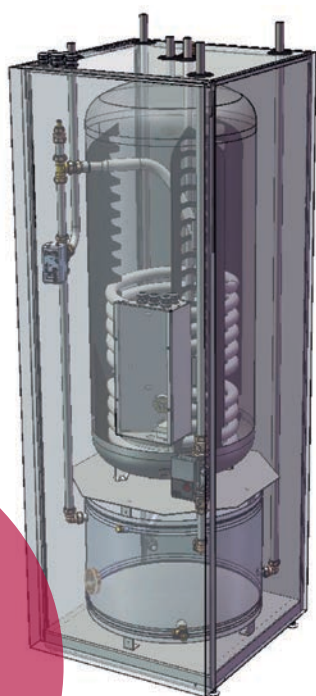

ÚJDONSÁG

Új Aquarea tartály puffer tartállyal

A Panasonic bemutatja új, puffer tartállyal ellátott használati melegvíz-tartályát, amely tökéletesen beépíthető új és meglévő rendszerekbe.

A 3 és 16 kW közötti teljesítményű Aquarea hőszivattyúk teljes palettájával kombinálható, és rendkívül hatékony megoldást biztosít.

AQUAREA
TANK

Panasonic

UTÓLAGOS
FELSZERELÉSHEZ
IDEÁLIS

Aquarea tartály: rendkívül energiatakarékos megoldás

A levegő hőszivattyúkhöz megfelelő melegvíz-tartály megválasztása rendkívül fontos. Ez a kifejezetten az Aquarea levegő hőszivattyú termékcsaládhoz kifejlesztett új tartály megbízható és kiemelkedően hatékony melegvíz-készítést biztosít. A tartályba integrált 80 literes puffer tartály akkor is megfelelő hőmérsékletű fűtővizet biztosít, amikor a tartályból használati meleg vizet vételeznek, így a ház komfortja folyamatosan fenntartható.

Az intelligens kialakítású Aquarea tartály kevés helyet foglal, így ideális megoldást kínál utólagos felszereléshez. A tartály tetején található csatlakozásoknak, az egyszerűen kinyitható előlapnak és az integrált háromutas szelepnek és „A” energiasztályú szivattyúnak köszönhetően a telepítés és a karbantartás gyorsan és egyszerűen elvégezhető. A tartály a nagy hőátadó felületeknek köszönhetően gyorsan és hatékonyan felmelegíti a vizet.