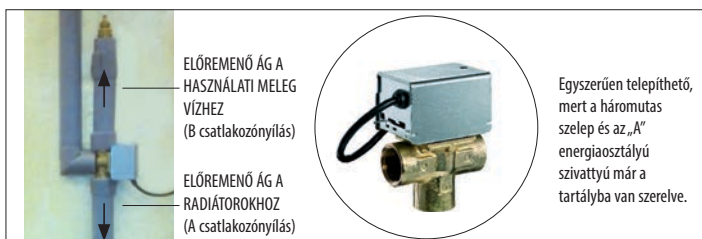

Az intelligens kialakítású Aquarea tartály kevés helyet foglal, így ideális megoldást kínál utólagos felszereléshez. A tartály tetején található csatlakozásoknak, az egyszerűen kinyitható előlapnak és az integrált háromutas szelepnek és „A” energiasztályú szivattyúnak köszönhetően a telepítés és a karbantartás gyorsan és egyszerűen elvégezhető. A tartály a nagy hőátadó felületeknek köszönhetően gyorsan és hatékonyan felmelegíti a vizet.

Az Aquarea tartály „A” energiasztályú szivattyúja magas szállítási teljesítményt biztosít, így bármilyen típusú és kialakítású ingatlanban (pl. radiátoros fűtéshez, padlófűtéshez, kombinált rendszerekhez) ideálisan alkalmazható. A 185 literes, hengeres, rozsdamentes acél használati melegvíz-tartály a berendezés teljes élettartamát kiszolgálja. A poliuretán használata hatékony szigetelést biztosít. Ennek köszönhetően a tartály a ház bármely részében, akár a garázsban is telepíthető, a felszerelés helye nem befolyásolja a rendszer hatásfokát.

A 3 és 16 kW közötti teljesítményű Aquarea hőszivattyúk teljes palettájával kombinálható, és rendkívül hatékony megoldást biztosít.

Az Aquarea tartály előnyei

Egyszerű telepítés:

- A tartály tetején elhelyezett csatlakozások
- Egyszerűen csatlakoztatható a Panasonic Aquarea osztott és monoblokk hőszivattyúkhöz
- Egyszerűen telepíthető, mert a háromutas szelep és az „A” energiaosztályú szivattyú be van építve a tartályba
- Nagy teljesítményű, Wilo 25/6 „A” energiaosztályú szivattyú
- Hosszú élettartamú rozsdamentes acél tartály
- Négyzetes ház, amely a legtöbb lakóingatlanba egyszerűen beépíthető