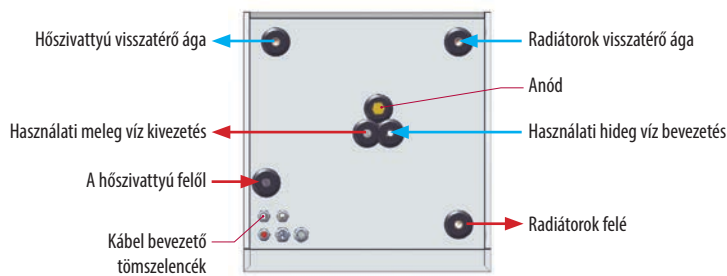

Az intelligens kialakítású Aquarea tartály kevés helyet foglal, így ideális megoldást kínál utólagos felszereléshez. A tartály tetején található csatlakozásoknak, az egyszerűen kinyitható előlapnak és az integrált háromutas szelepnek és „A” energiasztályú szivattyúnak köszönhetően a telepítés és a karbantartás gyorsan és egyszerűen elvégezhető. A tartály a nagy hőátadó felületeknek köszönhetően gyorsan és hatékonyan felmelegíti a vizet.

· 185 literes használati melegvíz-tartály · 80 literes puffer tartály · Kompakt méretű ház: 600 x 632 mm · Nagy hőátadó felület, kiemelkedő hatékonyság: 2,3m² · 50 mm vastag poliuretán tartályszigetelés · 3 kW-os tartalék fűtőbetét a használati melegvíz-tartályhoz · Egyszerűen hozzáférhető szerelőnyílás a puffer tartály tartalék fűtőbetétéjéhez (a fűtőbetét nem tartozék) · „A” energiasztályú szivattyú a szekunder fűtőkörben · Csak 1,81 m-es magasság · A tartály tetején elhelyezett csatlakozások · Honeywell 3 utas szelep

A 3 és 16 kW közötti teljesítményű Aquarea hőszivattyúk teljes palettájával kombinálható, és rendkívül hatékony megoldást biztosít.

Az Aquarea tartály előnyei

Egyszerű telepítés:

- A tartály tetején elhelyezett csatlakozások
- Egyszerűen csatlakoztatható a Panasonic Aquarea osztott és monoblokk hőszivattyúkhöz
- Egyszerűen telepíthető, mert a háromutas szelep és az „A” energiaosztályú szivattyú be van építve a tartályba
- Nagy teljesítményű, Wilo 25/6 „A” energiaosztályú szivattyú
- Hosszú élettartamú rozsdamentes acél tartály
- Négyzetes ház, amely a legtöbb lakóingatlanba egyszerűen beépíthető